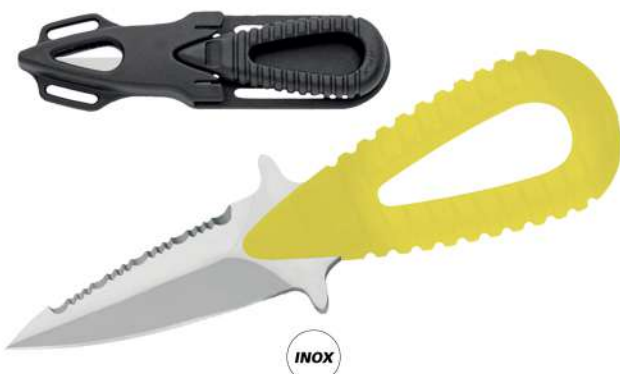

INOX

REFERENCIA	DESCRIPCIÓN	PRECIO TARIFA	HOJA
28412	Machete Mango Cordura Hoja Inox	34,87€	40cm

**HOJA DE ACERO INOXIDABLE.
MANGO DE PLÁSTICO**

INOX

REFERENCIA	DESCRIPCIÓN	PRECIO TARIFA	HOJA
28413	Machete Mango ABS Hoja Inox	25,93€	32cm

HOJA DE ACERO INOXIDABLE. MANGO DE MADERA CON BRÚJULA. SETAS

INOX

REFERENCIA	DESCRIPCIÓN	PRECIO TARIFA	CM
26300	Navaja H/Madera Hoja Inox SETAS	11,04€	20

HOJA DE ACERO INOXIDABLE. CUCHILLO DE BUCEO CON FUNDA. MANGO PLÁSTICO

INOX

REFERENCIA	DESCRIPCIÓN	PRECIO TARIFA	CM
28116	Puñal buceo con Funda	22,54€	11

HOJA DE ACERO INOXIDABLE. CUCHILLO DE BUCEO CON FUNDA. MANGO PLÁSTICO

INOX

REFERENCIA	DESCRIPCIÓN	PRECIO TARIFA	CM
28122	Navaja Buceo con funda M/Plástico	24,24€	6